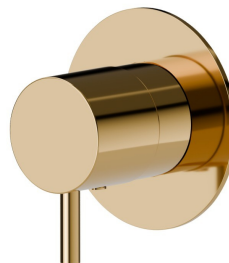

67686E.61.020

Robinet d'arrêt - finition PVD Glossy Gold

PVD Glossy Gold

CARACTÉRISTIQUES

Matériau	Laiton
Installation	Boîte d'encastrement mural
Sorties	1 Sortie
Nécessaires à l'installation	<u>27891.00.000</u>
Nécessaires à l'installation	<u>27892.00.000</u>
Nécessaires à l'installation	<u>27893.00.000</u>
Nécessaires à l'installation	<u>27894.00.000</u>
Nécessaires à l'installation	<u>27895.00.000</u>

DESSIN TECHNIQUE

67686E.61.020

Robinet d'arrêt - finition PVD Glossy Gold

FINITIONS DISPONIBLES

61.020

PVD Glossy Gold

01.093

finition Matt Black

05.093

finition Chrome - Matt Black

M2.070

finition Titanium Satin - Matt black

M2.071

finition Gold Satin - Matt black

M2.072

finition Copper Satin - Matt black

M2.075

finition Copper Glossy