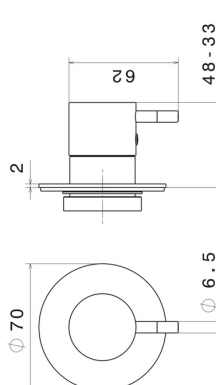

67686E.61.020

Robinet d'arrêt - finition PVD Glossy Gold

PVD Glossy Gold

CARACTÉRISTIQUES

Matériau	Laiton
Installation	Boîte d'encastrement mural
Sorties	1 Sortie
Nécessaires à l'installation	<u>27891.00.000</u>
Nécessaires à l'installation	<u>27892.00.000</u>
Nécessaires à l'installation	<u>27893.00.000</u>
Nécessaires à l'installation	<u>27894.00.000</u>
Nécessaires à l'installation	<u>27895.00.000</u>

DESSIN TECHNIQUE

67686E.61.020

Robinet d'arrêt - finition PVD Glossy Gold

FINITIONS DISPONIBLES

61.020

PVD Glossy Gold

01.093

finition Matt Black