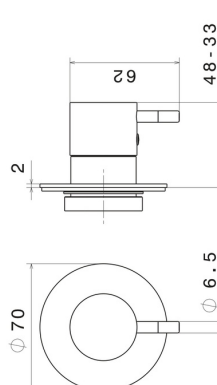

67686E.M2.071

Robinet d'arrêt - finition Gold Satin - Matt black

Gold Satin - Matt black

CARACTÉRISTIQUES

Matériau	Laiton
Installation	Boîte d'encastrement mural
Sorties	1 Sortie
Nécessaires à l'installation	<u>27891.00.000</u>
Nécessaires à l'installation	<u>27892.00.000</u>
Nécessaires à l'installation	<u>27893.00.000</u>
Nécessaires à l'installation	<u>27894.00.000</u>
Nécessaires à l'installation	<u>27895.00.000</u>

DESSIN TECHNIQUE

67686E.M2.071

Robinet d'arrêt - finition Gold Satin - Matt black

FINITIONS DISPONIBLES

M2.071

Gold Satin - Matt black

01.093

finition Matt Black