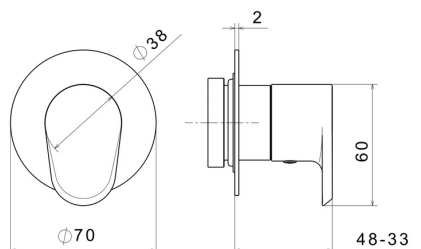

67696E.01.093

Robinet d'arrêt. Ø70 - finition Matt Black

Façade murale.

CARACTÉRISTIQUES

Matériau	Laiton
Installation	Boîte d'encastrement mural
Type de commande	Monocommande
Sorties	1 Sortie
Nécessaires à l'installation	<u>27891.00.000</u>
Nécessaires à l'installation	<u>27892.00.000</u>
Nécessaires à l'installation	<u>27893.00.000</u>
Nécessaires à l'installation	<u>27894.00.000</u>
Nécessaires à l'installation	<u>27895.00.000</u>

DESSIN TECHNIQUE

67696E.01.093

Robinet d'arrêt. Ø70 - finition Matt Black

FINITIONS DISPONIBLES

 **01.093**
Matt Black

 **21.018**
finition Chrome

 **59.066**
finition PVD Brushed steel

 **59.097**
finition PVD Brushed Gold