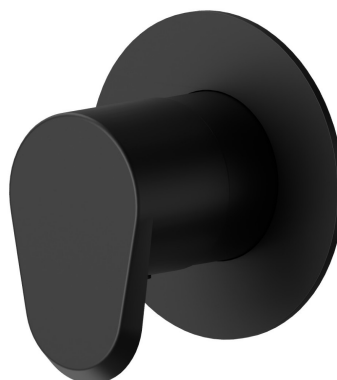

67696E.01.093

Robinet d'arrêt. Ø70 - finition Matt Black

Façade murale.

CARACTÉRISTIQUES

Matériau	Laiton
Installation	Boîte d'encastrement mural
Type de commande	Monocommande
Sorties	1 Sortie
Nécessaires à l'installation	<u>27891.00.000</u>
Nécessaires à l'installation	<u>27892.00.000</u>
Nécessaires à l'installation	<u>27893.00.000</u>
Nécessaires à l'installation	<u>27894.00.000</u>
Nécessaires à l'installation	<u>27895.00.000</u>

DESSIN TECHNIQUE

67696E.01.093

Robinet d'arrêt. Ø70 - finition Matt Black

FINITIONS DISPONIBLES

 **01.093**
Matt Black

 **21.018**
finition Chrome

 **59.066**
finition PVD Brushed steel

 **59.097**
finition PVD Brushed Gold