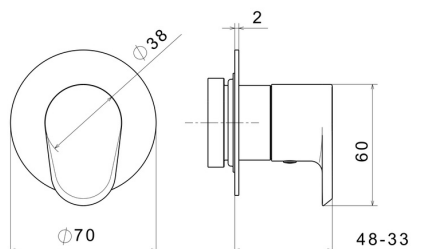

## 67696E.21.018

Robinet d'arrêt. Ø70 - finition Chrome

Façade murale.

### CARACTÉRISTIQUES

Matériau	<b>Laiton</b>
Installation	<b>Boîte d'encastrement mural</b>
Type de commande	<b>Monocommande</b>
Sorties	<b>1 Sortie</b>
Nécessaires à l'installation	<b><u>27891.00.000</u></b>
Nécessaires à l'installation	<b><u>27892.00.000</u></b>
Nécessaires à l'installation	<b><u>27893.00.000</u></b>
Nécessaires à l'installation	<b><u>27894.00.000</u></b>
Nécessaires à l'installation	<b><u>27895.00.000</u></b>

### DESSIN TECHNIQUE

**67696E.21.018**

Robinet d'arrêt. Ø70 - finition Chrome