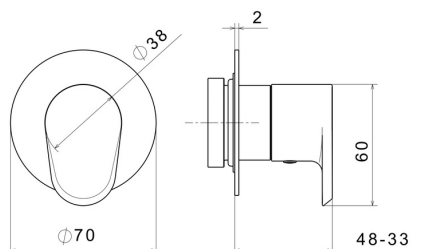

67696E.59.097

Robinet d'arrêt. Ø70 - finition PVD Brushed Gold

Façade murale.

PVD Brushed Gold

CARACTÉRISTIQUES

Matériau	Laiton
Installation	Boîte d'encastrement mural
Type de commande	Monocommande
Sorties	1 Sortie

DESSIN TECHNIQUE

67696E.59.097

Robinet d'arrêt. Ø70 - finition PVD Brushed Gold

FINITIONS DISPONIBLES

 **59.097**
PVD Brushed Gold

 **01.093**
finition Matt Black

 **21.018**
finition Chrome

 **59.066**
finition PVD Brushed steel