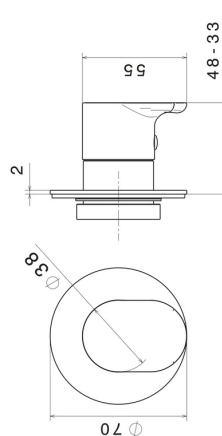

## 67636E.01.014

Robinet d'arrêt. Ø70. Façade murale - finition Matt White

### CARACTÉRISTIQUES

Matériau	<b>Laiton</b>
Installation	<b>Boîte d'encastrement mural</b>
Type de commande	<b>Monocommande</b>
Sorties	<b>1 Sortie</b>
Nécessaires à l'installation	<b><u>27891.00.000</u></b>
Nécessaires à l'installation	<b><u>27892.00.000</u></b>
Nécessaires à l'installation	<b><u>27893.00.000</u></b>
Nécessaires à l'installation	<b><u>27894.00.000</u></b>
Nécessaires à l'installation	<b><u>27895.00.000</u></b>

### DESSIN TECHNIQUE

**67636E.01.014**

Robinet d'arrêt. Ø70. Façade murale - finition Matt White