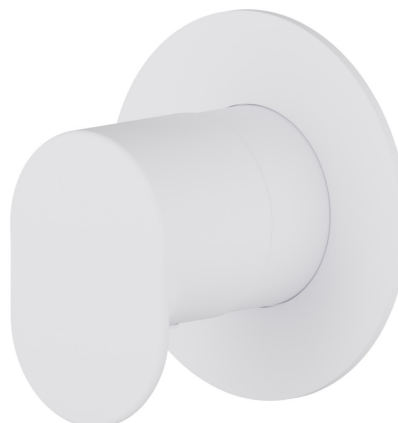

## 67636E.01.014

Robinet d'arrêt. Ø70. Façade murale - finition Matt White

### CARACTÉRISTIQUES

Matériau	<b>Laiton</b>
Installation	<b>Boîte d'encastrement mural</b>
Type de commande	<b>Monocommande</b>
Sorties	<b>1 Sortie</b>
Nécessaires à l'installation	<b><u>27891.00.000</u></b>
Nécessaires à l'installation	<b><u>27892.00.000</u></b>
Nécessaires à l'installation	<b><u>27893.00.000</u></b>
Nécessaires à l'installation	<b><u>27894.00.000</u></b>
Nécessaires à l'installation	<b><u>27895.00.000</u></b>

### DESSIN TECHNIQUE

**67636E.01.014**

Robinet d'arrêt. Ø70. Façade murale - finition Matt White