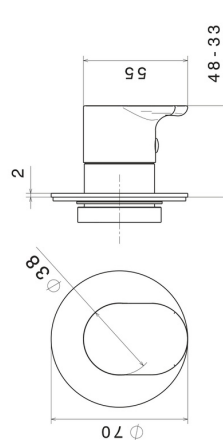

67636E.01.093

Robinet d'arrêt. Ø70. Façade murale - finition Matt Black

CARACTÉRISTIQUES

Matériau	Laiton
Installation	Boîte d'encastrement mural
Type de commande	Monocommande
Sorties	1 Sortie
Nécessaires à l'installation	<u>27891.00.000</u>
Nécessaires à l'installation	<u>27892.00.000</u>
Nécessaires à l'installation	<u>27893.00.000</u>
Nécessaires à l'installation	<u>27894.00.000</u>
Nécessaires à l'installation	<u>27895.00.000</u>

DESSIN TECHNIQUE

67636E.01.093

Robinet d'arrêt. Ø70. Façade murale - finition Matt Black

FINITIONS DISPONIBLES

01.093

Matt Black

01.014

finition Matt White