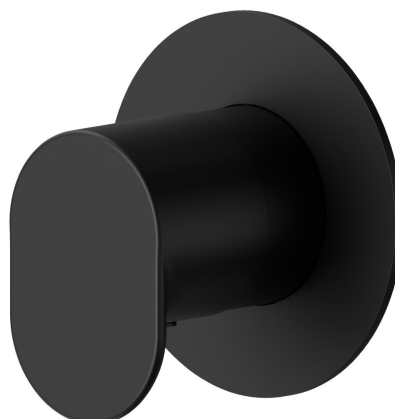

67636E.01.093

Robinet d'arrêt. Ø70. Façade murale - finition Matt Black

CARACTÉRISTIQUES

Matériau	Laiton
Installation	Boîte d'encastrement mural
Type de commande	Monocommande
Sorties	1 Sortie
Nécessaires à l'installation	<u>27891.00.000</u>
Nécessaires à l'installation	<u>27892.00.000</u>
Nécessaires à l'installation	<u>27893.00.000</u>
Nécessaires à l'installation	<u>27894.00.000</u>
Nécessaires à l'installation	<u>27895.00.000</u>

DESSIN TECHNIQUE

67636E.01.093

Robinet d'arrêt. Ø70. Façade murale - finition Matt Black

FINITIONS DISPONIBLES

01.093

Matt Black

01.014

finition Matt White

21.018

finition Chrome

M0.070

finition Titanium Satin

M0.071

finition Gold Satin

M0.072

finition Copper Satin

M0.075

finition Copper Glossy