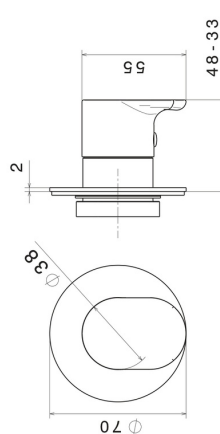

67636E.21.018

Robinet d'arrêt. Ø70. Façade murale - finition Chrome

CARACTÉRISTIQUES

Matériau	Laiton
Installation	Boîte d'encastrement mural
Type de commande	Monocommande
Sorties	1 Sortie
Nécessaires à l'installation	<u>27891.00.000</u>
Nécessaires à l'installation	<u>27892.00.000</u>
Nécessaires à l'installation	<u>27893.00.000</u>
Nécessaires à l'installation	<u>27894.00.000</u>
Nécessaires à l'installation	<u>27895.00.000</u>

DESSIN TECHNIQUE

67636E.21.018

Robinet d'arrêt. Ø70. Façade murale - finition Chrome

FINITIONS DISPONIBLES

21.018

Chrome

01.014

finition Matt White