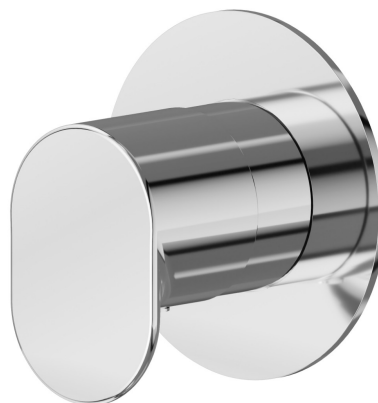

67636E.21.018

Robinet d'arrêt. Ø70. Façade murale - finition Chrome

CARACTÉRISTIQUES

Matériau	Laiton
Installation	Boîte d'encastrement mural
Type de commande	Monocommande
Sorties	1 Sortie
Nécessaires à l'installation	<u>27891.00.000</u>
Nécessaires à l'installation	<u>27892.00.000</u>
Nécessaires à l'installation	<u>27893.00.000</u>
Nécessaires à l'installation	<u>27894.00.000</u>
Nécessaires à l'installation	<u>27895.00.000</u>

DESSIN TECHNIQUE

67636E.21.018

Robinet d'arrêt. Ø70. Façade murale - finition Chrome

FINITIONS DISPONIBLES

21.018

Chrome

01.014

finition Matt White

01.093

finition Matt Black

M0.070

finition Titanium Satin

M0.071

finition Gold Satin

M0.072

finition Copper Satin

M0.075

finition Copper Glossy