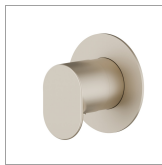

## 67636E.M0.071

Robinet d'arrêt. Ø70. Façade murale - finition Gold Satin

### CARACTÉRISTIQUES

Matériau	<b>Laiton</b>
Installation	<b>Boîte d'encastrement mural</b>
Type de commande	<b>Monocommande</b>
Sorties	<b>1 Sortie</b>
Nécessaires à l'installation	<b><u>27891.00.000</u></b>
Nécessaires à l'installation	<b><u>27892.00.000</u></b>
Nécessaires à l'installation	<b><u>27893.00.000</u></b>
Nécessaires à l'installation	<b><u>27894.00.000</u></b>
Nécessaires à l'installation	<b><u>27895.00.000</u></b>

### DESSIN TECHNIQUE

**67636E.M0.071**

Robinet d'arrêt. Ø70. Façade murale - finition Gold Satin

 **M0.075**  
finition Copper Glossy