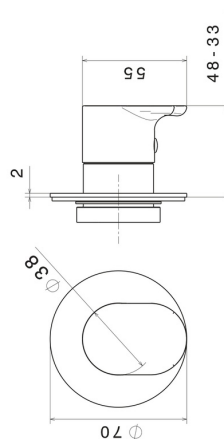

## 67636E.M0.071

Robinet d'arrêt. Ø70. Façade murale - finition Gold Satin

### CARACTÉRISTIQUES

Matériau	<b>Laiton</b>
Installation	<b>Boîte d'encastrement mural</b>
Type de commande	<b>Monocommande</b>
Sorties	<b>1 Sortie</b>
Nécessaires à l'installation	<b><u>27891.00.000</u></b>
Nécessaires à l'installation	<b><u>27892.00.000</u></b>
Nécessaires à l'installation	<b><u>27893.00.000</u></b>
Nécessaires à l'installation	<b><u>27894.00.000</u></b>
Nécessaires à l'installation	<b><u>27895.00.000</u></b>

### DESSIN TECHNIQUE

**67636E.M0.071**

Robinet d'arrêt. Ø70. Façade murale - finition Gold Satin