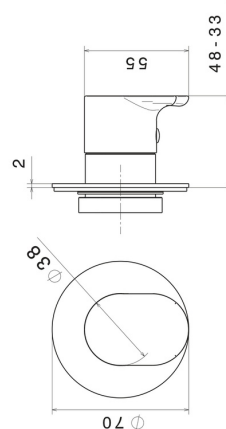

## 67636E.M0.072

Robinet d'arrêt. Ø70. Façade murale - finition Copper Satin

### CARACTÉRISTIQUES

Matériau	<b>Laiton</b>
Installation	<b>Boîte d'encastrement mural</b>
Type de commande	<b>Monocommande</b>
Sorties	<b>1 Sortie</b>
Nécessaires à l'installation	<b><u>27891.00.000</u></b>
Nécessaires à l'installation	<b><u>27892.00.000</u></b>
Nécessaires à l'installation	<b><u>27893.00.000</u></b>
Nécessaires à l'installation	<b><u>27894.00.000</u></b>
Nécessaires à l'installation	<b><u>27895.00.000</u></b>

### DESSIN TECHNIQUE

**67636E.M0.072**

Robinet d'arrêt. Ø70. Façade murale - finition Copper Satin