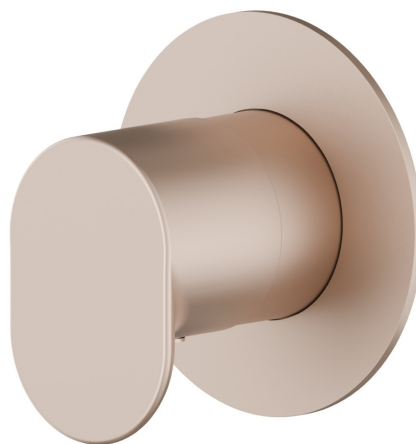

## 67636E.M0.072

Robinet d'arrêt. Ø70. Façade murale - finition Copper Satin

### CARACTÉRISTIQUES

Matériau	<b>Laiton</b>
Installation	<b>Boîte d'encastrement mural</b>
Type de commande	<b>Monocommande</b>
Sorties	<b>1 Sortie</b>
Nécessaires à l'installation	<b><u>27891.00.000</u></b>
Nécessaires à l'installation	<b><u>27892.00.000</u></b>
Nécessaires à l'installation	<b><u>27893.00.000</u></b>
Nécessaires à l'installation	<b><u>27894.00.000</u></b>
Nécessaires à l'installation	<b><u>27895.00.000</u></b>

### DESSIN TECHNIQUE

**67636E.M0.072**

Robinet d'arrêt. Ø70. Façade murale - finition Copper Satin

 **M0.075**  
finition Copper Glossy