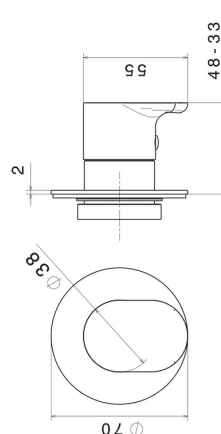

67636E.M0.075

Robinet d'arrêt. Ø70. Façade murale - finition Copper Glossy

CARACTÉRISTIQUES

Matériau	Laiton
Installation	Boîte d'encastrement mural
Type de commande	Monocommande
Sorties	1 Sortie
Nécessaires à l'installation	<u>27891.00.000</u>
Nécessaires à l'installation	<u>27892.00.000</u>
Nécessaires à l'installation	<u>27893.00.000</u>
Nécessaires à l'installation	<u>27894.00.000</u>
Nécessaires à l'installation	<u>27895.00.000</u>

DESSIN TECHNIQUE

67636E.M0.075

Robinet d'arrêt. Ø70. Façade murale - finition Copper Glossy

FINITIONS DISPONIBLES

 **M0.075**
Copper Glossy

 **01.014**
finition Matt White

 **01.093**
finition Matt Black

 **21.018**
finition Chrome