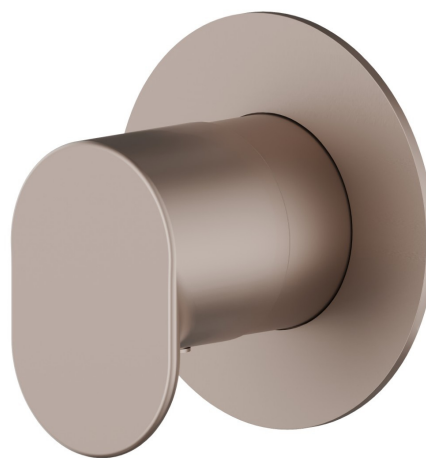

67636E.M0.075

Robinet d'arrêt. Ø70. Façade murale - finition Copper Glossy

CARACTÉRISTIQUES

Matériau	Laiton
Installation	Boîte d'encastrement mural
Type de commande	Monocommande
Sorties	1 Sortie
Nécessaires à l'installation	<u>27891.00.000</u>
Nécessaires à l'installation	<u>27892.00.000</u>
Nécessaires à l'installation	<u>27893.00.000</u>
Nécessaires à l'installation	<u>27894.00.000</u>
Nécessaires à l'installation	<u>27895.00.000</u>

DESSIN TECHNIQUE

67636E.M0.075

Robinet d'arrêt. Ø70. Façade murale - finition Copper Glossy

FINITIONS DISPONIBLES

 **M0.075**
Copper Glossy

 **01.014**
finition Matt White

 **01.093**
finition Matt Black

 **21.018**
finition Chrome

 **M0.070**
finition Titanium Satin

 **M0.071**
finition Gold Satin

 **M0.072**
finition Copper Satin