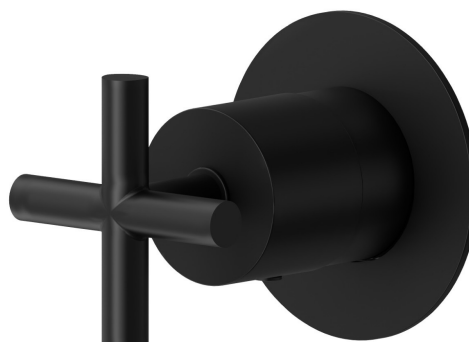

## 73412E.01.093

Robinet d'arrêt. Ø70. Façade murale - finition Matt Black

### CARACTÉRISTIQUES

Matériau	<b>Laiton</b>
Installation	<b>Boîte d'encastrement mural</b>
Type de commande	<b>Monocommande</b>
Sorties	<b>1 Sortie</b>
Nécessaires à l'installation	<b><u>27891.00.000</u></b>
Nécessaires à l'installation	<b><u>27892.00.000</u></b>
Nécessaires à l'installation	<b><u>27893.00.000</u></b>
Nécessaires à l'installation	<b><u>27894.00.000</u></b>
Nécessaires à l'installation	<b><u>27895.00.000</u></b>

### DESSIN TECHNIQUE

**73412E.01.093**

Robinet d'arrêt. Ø70. Façade murale - finition Matt Black

## FINITIONS DISPONIBLES

---

**01.093**

Matt Black

**21.018**

finition Chrome

**47.083**

finition Groove Bronze