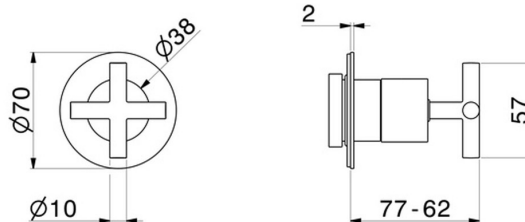

## 73412E.01.093

Robinet d'arrêt. Ø70. Façade murale - finition Matt Black

### CARACTÉRISTIQUES

Matériau	<b>Laiton</b>
Installation	<b>Boîte d'encastrement mural</b>
Type de commande	<b>Monocommande</b>
Sorties	<b>1 Sortie</b>
Nécessaires à l'installation	<b><u>27891.00.000</u></b>
Nécessaires à l'installation	<b><u>27892.00.000</u></b>
Nécessaires à l'installation	<b><u>27893.00.000</u></b>
Nécessaires à l'installation	<b><u>27894.00.000</u></b>
Nécessaires à l'installation	<b><u>27895.00.000</u></b>

### DESSIN TECHNIQUE

**73412E.01.093**

Robinet d'arrêt. Ø70. Façade murale - finition Matt Black