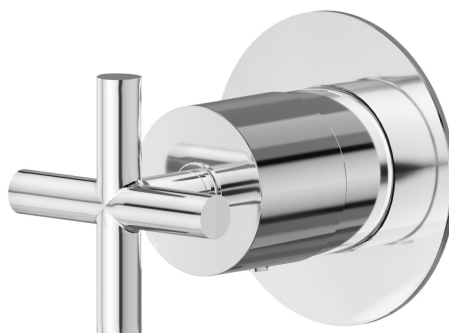

## 73412E.21.018

Robinet d'arrêt. Ø70. Façade murale - finition Chrome

### CARACTÉRISTIQUES

Matériau	<b>Laiton</b>
Installation	<b>Boîte d'encastrement mural</b>
Type de commande	<b>Monocommande</b>
Sorties	<b>1 Sortie</b>
Nécessaires à l'installation	<b><u>27891.00.000</u></b>
Nécessaires à l'installation	<b><u>27892.00.000</u></b>
Nécessaires à l'installation	<b><u>27893.00.000</u></b>
Nécessaires à l'installation	<b><u>27894.00.000</u></b>
Nécessaires à l'installation	<b><u>27895.00.000</u></b>

### DESSIN TECHNIQUE

**73412E.21.018**

Robinet d'arrêt. Ø70. Façade murale - finition Chrome