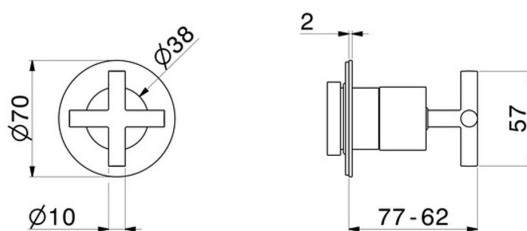

## 73412E.21.018

Robinet d'arrêt. Ø70. Façade murale - finition Chrome

### CARACTÉRISTIQUES

Matériau	<b>Laiton</b>
Installation	<b>Boîte d'encastrement mural</b>
Type de commande	<b>Monocommande</b>
Sorties	<b>1 Sortie</b>
Nécessaires à l'installation	<b><u>27891.00.000</u></b>
Nécessaires à l'installation	<b><u>27892.00.000</u></b>
Nécessaires à l'installation	<b><u>27893.00.000</u></b>
Nécessaires à l'installation	<b><u>27894.00.000</u></b>
Nécessaires à l'installation	<b><u>27895.00.000</u></b>

### DESSIN TECHNIQUE

**73412E.21.018**

Robinet d'arrêt. Ø70. Façade murale - finition Chrome