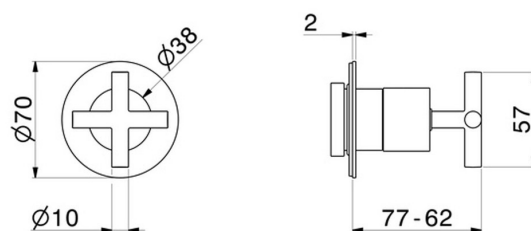

73412E.47.083

Robinet d'arrêt. Ø70. Façade murale - finition Groove Bronze

Groove Bronze

CARACTÉRISTIQUES

Matériau	Laiton
Installation	Boîte d'encastrement mural
Type de commande	Monocommande
Sorties	1 Sortie
Nécessaires à l'installation	<u>27891.00.000</u>
Nécessaires à l'installation	<u>27892.00.000</u>
Nécessaires à l'installation	<u>27893.00.000</u>
Nécessaires à l'installation	<u>27894.00.000</u>
Nécessaires à l'installation	<u>27895.00.000</u>

DESSIN TECHNIQUE

73412E.47.083

Robinet d'arrêt. Ø70. Façade murale - finition Groove Bronze

FINITIONS DISPONIBLES

47.083

Groove Bronze

01.093

finition Matt Black