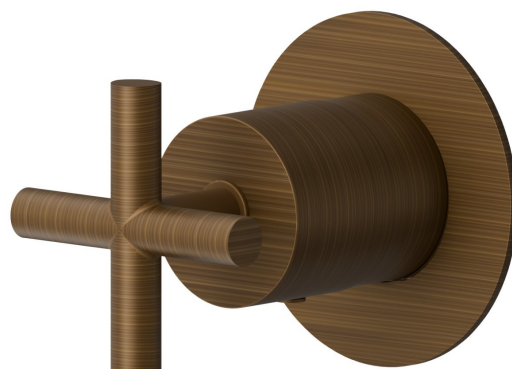

73412E.47.083

Robinet d'arrêt. Ø70. Façade murale - finition Groove Bronze

Groove Bronze

CARACTÉRISTIQUES

Matériau	Laiton
Installation	Boîte d'encastrement mural
Type de commande	Monocommande
Sorties	1 Sortie
Nécessaires à l'installation	<u>27891.00.000</u>
Nécessaires à l'installation	<u>27892.00.000</u>
Nécessaires à l'installation	<u>27893.00.000</u>
Nécessaires à l'installation	<u>27894.00.000</u>
Nécessaires à l'installation	<u>27895.00.000</u>

DESSIN TECHNIQUE

73412E.47.083

Robinet d'arrêt. Ø70. Façade murale - finition Groove Bronze

FINITIONS DISPONIBLES

47.083

Groove Bronze

01.093

finition Matt Black

21.018

finition Chrome

58.061

finition PVD Copper Bronze

58.063

finition PVD Gun Metal

59.098

finition PVD Brushed Pale Gold

61.020

finition PVD Glossy Gold