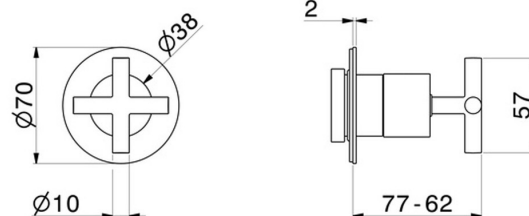

## 73412E.58.061

Robinet d'arrêt. Ø70. Façade murale - finition PVD Copper Bronze

### CARACTÉRISTIQUES

Matériau	<b>Laiton</b>
Installation	<b>Boîte d'encastrement mural</b>
Type de commande	<b>Monocommande</b>
Sorties	<b>1 Sortie</b>
Nécessaires à l'installation	<u><b>27891.00.000</b></u>
Nécessaires à l'installation	<u><b>27892.00.000</b></u>
Nécessaires à l'installation	<u><b>27893.00.000</b></u>
Nécessaires à l'installation	<u><b>27894.00.000</b></u>
Nécessaires à l'installation	<u><b>27895.00.000</b></u>

### DESSIN TECHNIQUE

**73412E.58.061**

Robinet d'arrêt. Ø70. Façade murale - finition PVD Copper Bronze