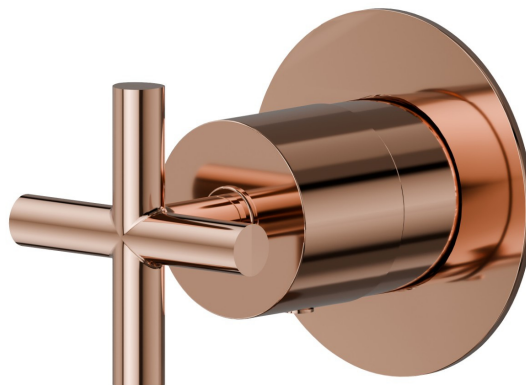

## 73412E.58.061

Robinet d'arrêt. Ø70. Façade murale - finition PVD Copper Bronze

### CARACTÉRISTIQUES

Matériau	<b>Laiton</b>
Installation	<b>Boîte d'encastrement mural</b>
Type de commande	<b>Monocommande</b>
Sorties	<b>1 Sortie</b>
Nécessaires à l'installation	<u><b>27891.00.000</b></u>
Nécessaires à l'installation	<u><b>27892.00.000</b></u>
Nécessaires à l'installation	<u><b>27893.00.000</b></u>
Nécessaires à l'installation	<u><b>27894.00.000</b></u>
Nécessaires à l'installation	<u><b>27895.00.000</b></u>

### DESSIN TECHNIQUE

**73412E.58.061**

Robinet d'arrêt. Ø70. Façade murale - finition PVD Copper Bronze