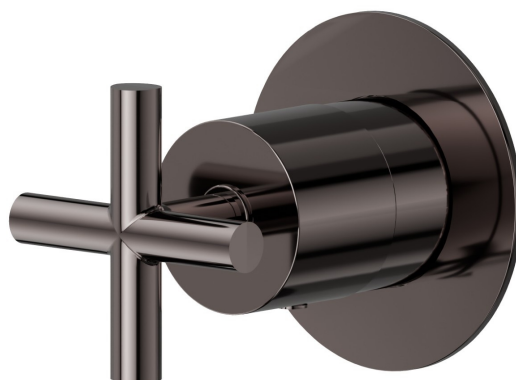

73412E.58.063

Robinet d'arrêt. Ø70. Façade murale - finition PVD Gun Metal

CARACTÉRISTIQUES

Matériau	Laiton
Installation	Boîte d'encastrement mural
Type de commande	Monocommande
Sorties	1 Sortie
Nécessaires à l'installation	<u>27891.00.000</u>
Nécessaires à l'installation	<u>27892.00.000</u>
Nécessaires à l'installation	<u>27893.00.000</u>
Nécessaires à l'installation	<u>27894.00.000</u>
Nécessaires à l'installation	<u>27895.00.000</u>

DESSIN TECHNIQUE

73412E.58.063

Robinet d'arrêt. Ø70. Façade murale - finition PVD Gun Metal

FINITIONS DISPONIBLES

58.063

PVD Gun Metal

01.093

finition Matt Black

21.018

finition Chrome

47.083

finition Groove Bronze

58.061

finition PVD Copper Bronze

59.098

finition PVD Brushed Pale Gold

61.020

finition PVD Glossy Gold