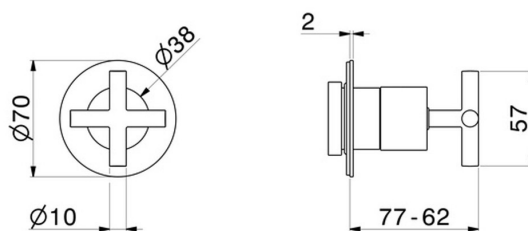

73412E.58.063

Robinet d'arrêt. Ø70. Façade murale - finition PVD Gun Metal

CARACTÉRISTIQUES

Matériau	Laiton
Installation	Boîte d'encastrement mural
Type de commande	Monocommande
Sorties	1 Sortie
Nécessaires à l'installation	<u>27891.00.000</u>
Nécessaires à l'installation	<u>27892.00.000</u>
Nécessaires à l'installation	<u>27893.00.000</u>
Nécessaires à l'installation	<u>27894.00.000</u>
Nécessaires à l'installation	<u>27895.00.000</u>

DESSIN TECHNIQUE

73412E.58.063

Robinet d'arrêt. Ø70. Façade murale - finition PVD Gun Metal

FINITIONS DISPONIBLES

58.063

PVD Gun Metal

01.093

finition Matt Black