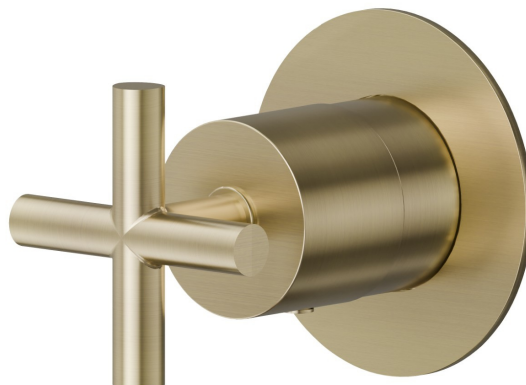

73412E.59.098

Robinet d'arrêt. Ø70. Façade murale - finition PVD Brushed Pale Gold

PVD Brushed Pale Gold

CARACTÉRISTIQUES

Matériau	Laiton
Installation	Boîte d'encastrement mural
Type de commande	Monocommande
Sorties	1 Sortie
Nécessaires à l'installation	<u>27891.00.000</u>
Nécessaires à l'installation	<u>27892.00.000</u>
Nécessaires à l'installation	<u>27893.00.000</u>
Nécessaires à l'installation	<u>27894.00.000</u>
Nécessaires à l'installation	<u>27895.00.000</u>

DESSIN TECHNIQUE

73412E.59.098

Robinet d'arrêt. Ø70. Façade murale - finition PVD Brushed Pale Gold

FINITIONS DISPONIBLES

59.098

finition PVD Brushed Pale Gold

01.093

finition Matt Black

21.018

finition Chrome

47.083

finition Groove Bronze

58.061

finition PVD Copper Bronze

58.063

finition PVD Gun Metal

61.020

finition PVD Glossy Gold