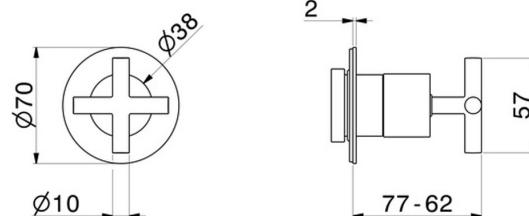

73412E.59.098

Robinet d'arrêt. Ø70. Façade murale - finition PVD Brushed Pale Gold

PVD Brushed Pale Gold

CARACTÉRISTIQUES

Matériau	Laiton
Installation	Boîte d'encastrement mural
Type de commande	Monocommande
Sorties	1 Sortie
Nécessaires à l'installation	<u>27891.00.000</u>
Nécessaires à l'installation	<u>27892.00.000</u>
Nécessaires à l'installation	<u>27893.00.000</u>
Nécessaires à l'installation	<u>27894.00.000</u>
Nécessaires à l'installation	<u>27895.00.000</u>

DESSIN TECHNIQUE

73412E.59.098

Robinet d'arrêt. Ø70. Façade murale - finition PVD Brushed Pale Gold

FINITIONS DISPONIBLES

59.098

finition PVD Brushed Pale Gold

01.093

finition Matt Black