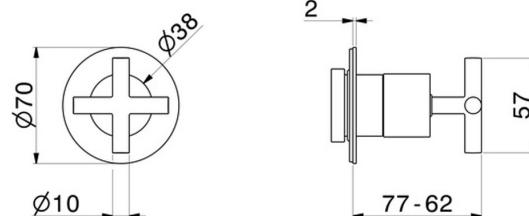

## 73412E.61.020

Robinet d'arrêt. Ø70. Façade murale - finition PVD Glossy Gold

PVD Glossy Gold

### CARACTÉRISTIQUES

Matériau	<b>Laiton</b>
Installation	<b>Boîte d'encastrement mural</b>
Type de commande	<b>Monocommande</b>
Sorties	<b>1 Sortie</b>
Nécessaires à l'installation	<b><u>27891.00.000</u></b>
Nécessaires à l'installation	<b><u>27892.00.000</u></b>
Nécessaires à l'installation	<b><u>27893.00.000</u></b>
Nécessaires à l'installation	<b><u>27894.00.000</u></b>
Nécessaires à l'installation	<b><u>27895.00.000</u></b>

### DESSIN TECHNIQUE

**73412E.61.020**

Robinet d'arrêt. Ø70. Façade murale - finition PVD Glossy Gold