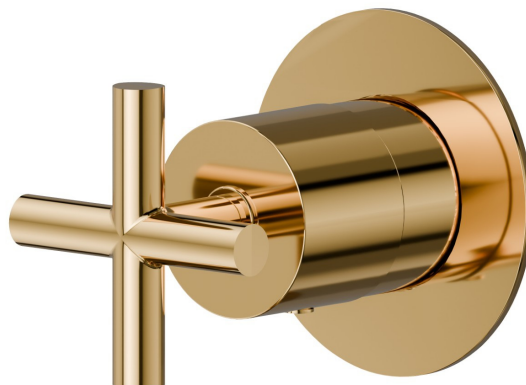

## 73412E.61.020

Robinet d'arrêt. Ø70. Façade murale - finition PVD Glossy Gold

PVD Glossy Gold

### CARACTÉRISTIQUES

Matériau	<b>Laiton</b>
Installation	<b>Boîte d'encastrement mural</b>
Type de commande	<b>Monocommande</b>
Sorties	<b>1 Sortie</b>
Nécessaires à l'installation	<b><u>27891.00.000</u></b>
Nécessaires à l'installation	<b><u>27892.00.000</u></b>
Nécessaires à l'installation	<b><u>27893.00.000</u></b>
Nécessaires à l'installation	<b><u>27894.00.000</u></b>
Nécessaires à l'installation	<b><u>27895.00.000</u></b>

### DESSIN TECHNIQUE

**73412E.61.020**

Robinet d'arrêt. Ø70. Façade murale - finition PVD Glossy Gold