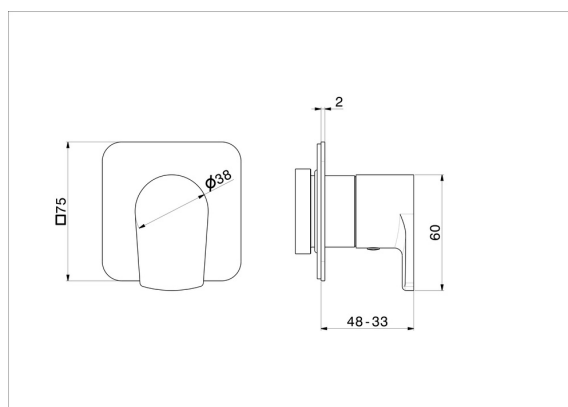

67690E.01.014

Robinet d'arrêt. Ø75. Façade murale - finition Matt White

CARACTÉRISTIQUES

| | |
|------------------------------|-----------------------------------|
| Matériau | Laiton |
| Installation | Boîte d'encastrement mural |
| Sorties | 1 Sortie |
| Nécessaires à l'installation | <u>27891.00.000</u> |
| Nécessaires à l'installation | <u>27892.00.000</u> |
| Nécessaires à l'installation | <u>27893.00.000</u> |
| Nécessaires à l'installation | <u>27894.00.000</u> |
| Nécessaires à l'installation | <u>27895.00.000</u> |

DESSIN TECHNIQUE

67690E.01.014

Robinet d'arrêt. Ø75. Façade murale - finition Matt White

FINITIONS DISPONIBLES

01.014

Matt White

01.093

finition Matt Black