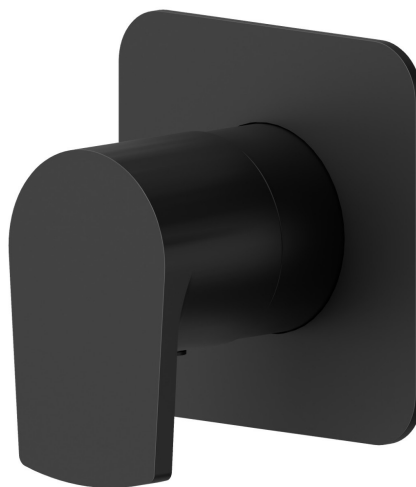

67690E.01.093

Robinet d'arrêt. Ø75. Façade murale - finition Matt Black

CARACTÉRISTIQUES

Matériau	Laiton
Installation	Boîte d'encastrement mural
Sorties	1 Sortie
Nécessaires à l'installation	<u>27891.00.000</u>
Nécessaires à l'installation	<u>27892.00.000</u>
Nécessaires à l'installation	<u>27893.00.000</u>
Nécessaires à l'installation	<u>27894.00.000</u>
Nécessaires à l'installation	<u>27895.00.000</u>

DESSIN TECHNIQUE

67690E.01.093

Robinet d'arrêt. Ø75. Façade murale - finition Matt Black

FINITIONS DISPONIBLES

01.093

Matt Black

01.014

finition Matt White

59.097

finition PVD Brushed Gold