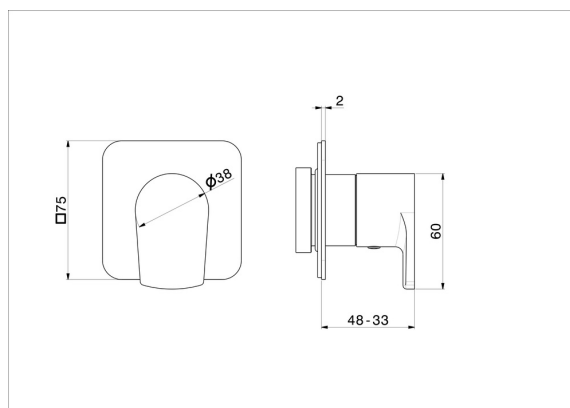

67690E.01.093

Robinet d'arrêt. Ø75. Façade murale - finition Matt Black

CARACTÉRISTIQUES

Matériau	Laiton
Installation	Boîte d'encastrement mural
Sorties	1 Sortie
Nécessaires à l'installation	<u>27891.00.000</u>
Nécessaires à l'installation	<u>27892.00.000</u>
Nécessaires à l'installation	<u>27893.00.000</u>
Nécessaires à l'installation	<u>27894.00.000</u>
Nécessaires à l'installation	<u>27895.00.000</u>

DESSIN TECHNIQUE

67690E.01.093

Robinet d'arrêt. Ø75. Façade murale - finition Matt Black

FINITIONS DISPONIBLES

01.093

Matt Black

01.014

finition Matt White