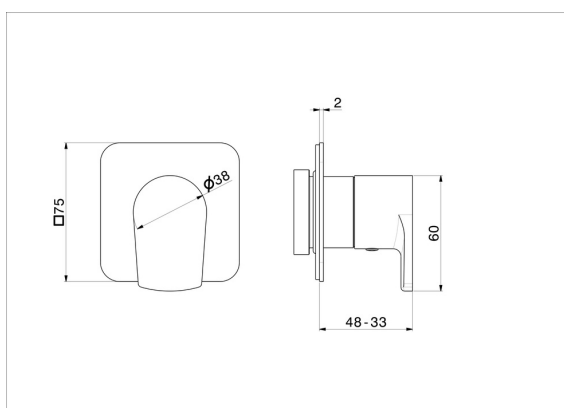

67690E.21.018

Robinet d'arrêt. Ø75. Façade murale - finition Chrome

CARACTÉRISTIQUES

Matériau	Laiton
Installation	Boîte d'encastrement mural
Sorties	1 Sortie
Nécessaires à l'installation	<u>27891.00.000</u>
Nécessaires à l'installation	<u>27892.00.000</u>
Nécessaires à l'installation	<u>27893.00.000</u>
Nécessaires à l'installation	<u>27894.00.000</u>
Nécessaires à l'installation	<u>27895.00.000</u>

DESSIN TECHNIQUE

67690E.21.018

Robinet d'arrêt. Ø75. Façade murale - finition Chrome

FINITIONS DISPONIBLES

21.018

Chrome

01.014

finition Matt White