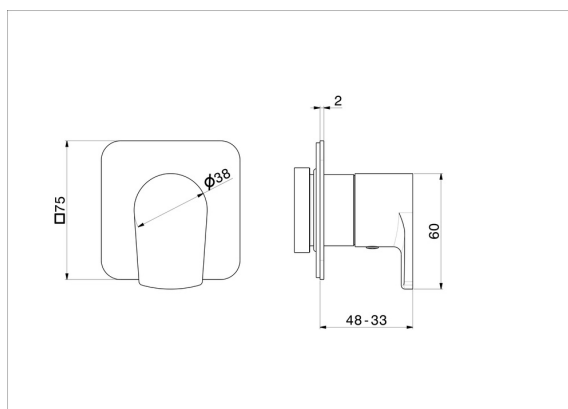

67690E.59.064

Robinet d'arrêt. Ø75. Façade murale - finition PVD Brushed Gun Metal

PVD Brushed Gun Metal

CARACTÉRISTIQUES

Matériau	Laiton
Installation	Boîte d'encastrement mural
Sorties	1 Sortie
Nécessaires à l'installation	<u>27891.00.000</u>
Nécessaires à l'installation	<u>27892.00.000</u>
Nécessaires à l'installation	<u>27893.00.000</u>
Nécessaires à l'installation	<u>27894.00.000</u>
Nécessaires à l'installation	<u>27895.00.000</u>

DESSIN TECHNIQUE

67690E.59.064

Robinet d'arrêt. Ø75. Façade murale - finition PVD Brushed Gun Metal

FINITIONS DISPONIBLES

59.064

PVD Brushed Gun Metal

01.014

finition Matt White