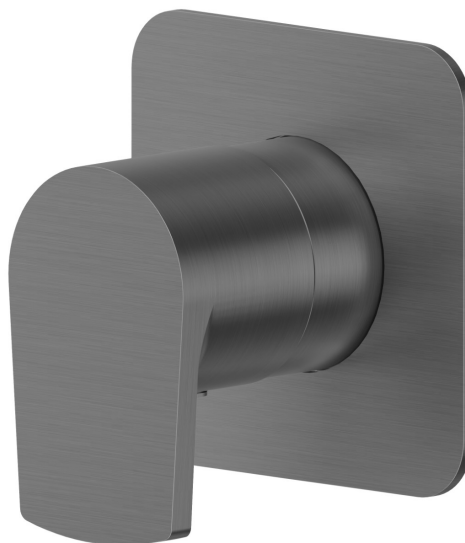

67690E.59.064

Robinet d'arrêt. Ø75. Façade murale - finition PVD Brushed Gun Metal

PVD Brushed Gun Metal

CARACTÉRISTIQUES

Matériau	Laiton
Installation	Boîte d'encastrement mural
Sorties	1 Sortie
Nécessaires à l'installation	<u>27891.00.000</u>
Nécessaires à l'installation	<u>27892.00.000</u>
Nécessaires à l'installation	<u>27893.00.000</u>
Nécessaires à l'installation	<u>27894.00.000</u>
Nécessaires à l'installation	<u>27895.00.000</u>

DESSIN TECHNIQUE

67690E.59.064

Robinet d'arrêt. Ø75. Façade murale - finition PVD Brushed Gun Metal

FINITIONS DISPONIBLES

59.064

PVD Brushed Gun Metal

01.014

finition Matt White

01.093

finition Matt Black

21.018

finition Chrome

59.066

finition PVD Brushed steel

59.067

finition PVD Brushed Copper Bronze

59.097

finition PVD Brushed Gold