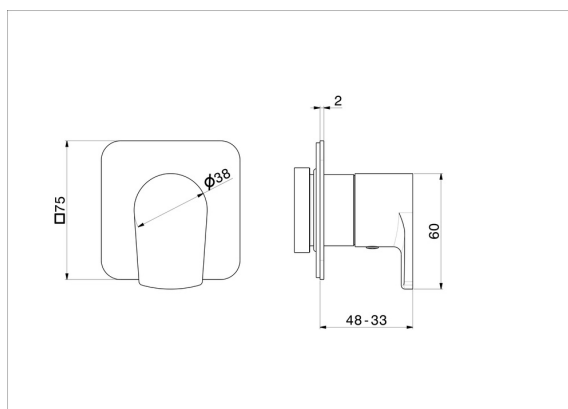

67690E.59.067

Robinet d'arrêt. Ø75. Façade murale - finition PVD Brushed Copper Bronze

PVD Brushed Copper Bronze

CARACTÉRISTIQUES

Matériau	Laiton
Installation	Boîte d'encastrement mural
Sorties	1 Sortie
Nécessaires à l'installation	<u>27891.00.000</u>
Nécessaires à l'installation	<u>27892.00.000</u>
Nécessaires à l'installation	<u>27893.00.000</u>
Nécessaires à l'installation	<u>27894.00.000</u>
Nécessaires à l'installation	<u>27895.00.000</u>

DESSIN TECHNIQUE

67690E.59.067

Robinet d'arrêt. Ø75. Façade murale - finition PVD Brushed Copper Bronze

FINITIONS DISPONIBLES

59.067

PVD Brushed Copper Bronze

01.014

finition Matt White