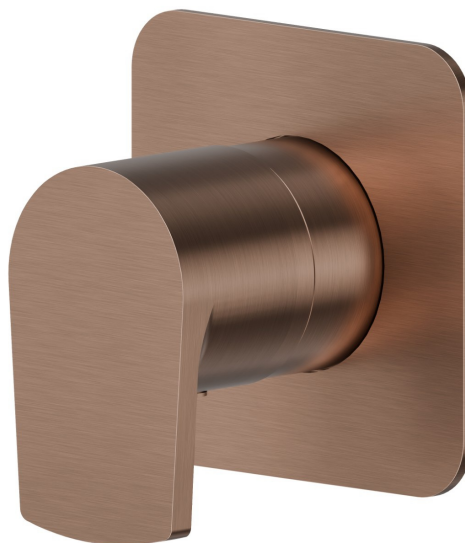

67690E.59.067

Robinet d'arrêt. Ø75. Façade murale - finition PVD Brushed Copper Bronze

PVD Brushed Copper Bronze

CARACTÉRISTIQUES

Matériau	Laiton
Installation	Boîte d'encastrement mural
Sorties	1 Sortie
Nécessaires à l'installation	<u>27891.00.000</u>
Nécessaires à l'installation	<u>27892.00.000</u>
Nécessaires à l'installation	<u>27893.00.000</u>
Nécessaires à l'installation	<u>27894.00.000</u>
Nécessaires à l'installation	<u>27895.00.000</u>

DESSIN TECHNIQUE

67690E.59.067

Robinet d'arrêt. Ø75. Façade murale - finition PVD Brushed Copper Bronze

FINITIONS DISPONIBLES

59.067

PVD Brushed Copper Bronze

01.014

finition Matt White

01.093

finition Matt Black

21.018

finition Chrome

59.064

finition PVD Brushed Gun Metal

59.066

finition PVD Brushed steel

59.097

finition PVD Brushed Gold