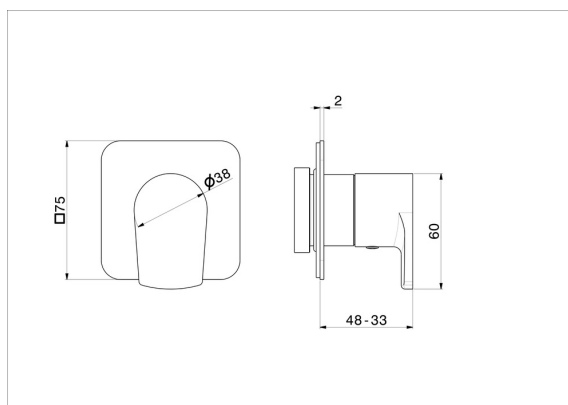

67690E.59.097

Robinet d'arrêt. Ø75. Façade murale - finition PVD Brushed Gold

CARACTÉRISTIQUES

Matériau	Laiton
Installation	Boîte d'encastrement mural
Sorties	1 Sortie
Nécessaires à l'installation	<u>27891.00.000</u>
Nécessaires à l'installation	<u>27892.00.000</u>
Nécessaires à l'installation	<u>27893.00.000</u>
Nécessaires à l'installation	<u>27894.00.000</u>
Nécessaires à l'installation	<u>27895.00.000</u>

DESSIN TECHNIQUE

67690E.59.097

Robinet d'arrêt. Ø75. Façade murale - finition PVD Brushed Gold

FINITIONS DISPONIBLES

59.097

PVD Brushed Gold

01.014

finition Matt White