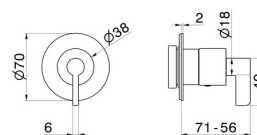

73419E.01.093

Robinet d'arrêt. Façade mural. Ø70. - finition Matt Black

CARACTÉRISTIQUES

Matériau	Laiton
Installation	Boîte d'encastrement mural
Sorties	1 Sortie
Nécessaires à l'installation	<u>27891.00.000</u>
Nécessaires à l'installation	<u>27892.00.000</u>
Nécessaires à l'installation	<u>27893.00.000</u>
Nécessaires à l'installation	<u>27894.00.000</u>
Nécessaires à l'installation	<u>27895.00.000</u>

DESSIN TECHNIQUE

73419E.01.093

Robinet d'arrêt. Façade mural. Ø70. - finition Matt Black

FINITIONS DISPONIBLES

01.093

Matt Black

21.018

finition Chrome