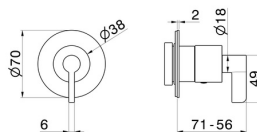

73419E.21.018

Robinet d'arrêt. Façade mural. Ø70. - finition Chrome

CARACTÉRISTIQUES

Matériau	Laiton
Installation	Boîte d'encastrement mural
Sorties	1 Sortie
Nécessaires à l'installation	<u>27891.00.000</u>
Nécessaires à l'installation	<u>27892.00.000</u>
Nécessaires à l'installation	<u>27893.00.000</u>
Nécessaires à l'installation	<u>27894.00.000</u>
Nécessaires à l'installation	<u>27895.00.000</u>

DESSIN TECHNIQUE

73419E.21.018

Robinet d'arrêt. Façade mural. Ø70. - finition Chrome

FINITIONS DISPONIBLES

21.018

Chrome

01.093

finition Matt Black