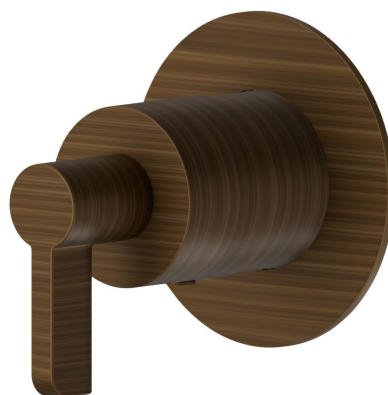

## 73419E.47.083

Robinet d'arrêt. Façade mural. Ø70. - finition Groove Bronze

Groove Bronze

### CARACTÉRISTIQUES

Matériau	<b>Laiton</b>
Installation	<b>Boîte d'encastrement mural</b>
Sorties	<b>1 Sortie</b>
Nécessaires à l'installation	<b><u>27891.00.000</u></b>
Nécessaires à l'installation	<b><u>27892.00.000</u></b>
Nécessaires à l'installation	<b><u>27893.00.000</u></b>
Nécessaires à l'installation	<b><u>27894.00.000</u></b>
Nécessaires à l'installation	<b><u>27895.00.000</u></b>

### DESSIN TECHNIQUE

**73419E.47.083**

Robinet d'arrêt. Façade mural. Ø70. - finition Groove Bronze

## FINITIONS DISPONIBLES

---

**47.083**

Groove Bronze

**01.093**

finition Matt Black

**21.018**

finition Chrome