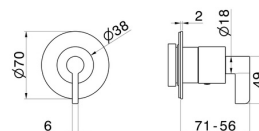

## 73419E.47.083

Robinet d'arrêt. Façade mural. Ø70. - finition Groove Bronze

Groove Bronze

### CARACTÉRISTIQUES

Matériau	<b>Laiton</b>
Installation	<b>Boîte d'encastrement mural</b>
Sorties	<b>1 Sortie</b>
Nécessaires à l'installation	<b><u>27891.00.000</u></b>
Nécessaires à l'installation	<b><u>27892.00.000</u></b>
Nécessaires à l'installation	<b><u>27893.00.000</u></b>
Nécessaires à l'installation	<b><u>27894.00.000</u></b>
Nécessaires à l'installation	<b><u>27895.00.000</u></b>

### DESSIN TECHNIQUE

**73419E.47.083**

Robinet d'arrêt. Façade mural. Ø70. - finition Groove Bronze