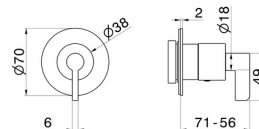

## 73419E.58.061

Robinet d'arrêt. Façade mural. Ø70. - finition PVD Copper Bronze

### CARACTÉRISTIQUES

Matériau	<b>Laiton</b>
Installation	<b>Boîte d'encastrement mural</b>
Sorties	<b>1 Sortie</b>
Nécessaires à l'installation	<u><b>27891.00.000</b></u>
Nécessaires à l'installation	<u><b>27892.00.000</b></u>
Nécessaires à l'installation	<u><b>27893.00.000</b></u>
Nécessaires à l'installation	<u><b>27894.00.000</b></u>
Nécessaires à l'installation	<u><b>27895.00.000</b></u>

### DESSIN TECHNIQUE

**73419E.58.061**

Robinet d'arrêt. Façade mural. Ø70. - finition PVD Copper Bronze