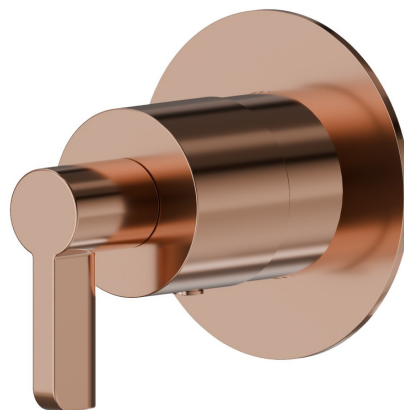

## 73419E.58.061

Robinet d'arrêt. Façade mural. Ø70. - finition PVD Copper Bronze

### CARACTÉRISTIQUES

Matériau	<b>Laiton</b>
Installation	<b>Boîte d'encastrement mural</b>
Sorties	<b>1 Sortie</b>
Nécessaires à l'installation	<u><b>27891.00.000</b></u>
Nécessaires à l'installation	<u><b>27892.00.000</b></u>
Nécessaires à l'installation	<u><b>27893.00.000</b></u>
Nécessaires à l'installation	<u><b>27894.00.000</b></u>
Nécessaires à l'installation	<u><b>27895.00.000</b></u>

### DESSIN TECHNIQUE

**73419E.58.061**

Robinet d'arrêt. Façade mural. Ø70. - finition PVD Copper Bronze

## FINITIONS DISPONIBLES

---

**58.061**

PVD Copper Bronze

**01.093**

finition Matt Black

**21.018**

finition Chrome