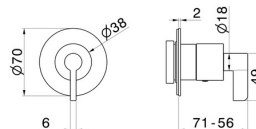

73419E.58.063

Robinet d'arrêt. Façade mural. Ø70. - finition PVD Gun Metal

CARACTÉRISTIQUES

Matériau	Laiton
Installation	Boîte d'encastrement mural
Sorties	1 Sortie
Nécessaires à l'installation	<u>27891.00.000</u>
Nécessaires à l'installation	<u>27892.00.000</u>
Nécessaires à l'installation	<u>27893.00.000</u>
Nécessaires à l'installation	<u>27894.00.000</u>
Nécessaires à l'installation	<u>27895.00.000</u>

DESSIN TECHNIQUE

73419E.58.063

Robinet d'arrêt. Façade mural. Ø70. - finition PVD Gun Metal

FINITIONS DISPONIBLES

58.063

PVD Gun Metal

01.093

finition Matt Black