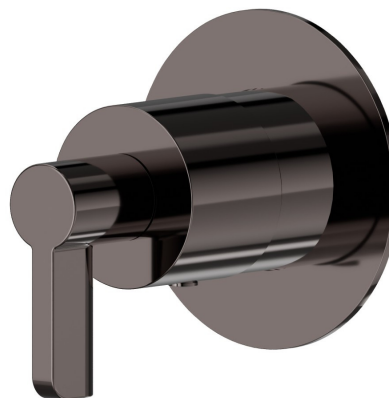

73419E.58.063

Robinet d'arrêt. Façade mural. Ø70. - finition PVD Gun Metal

CARACTÉRISTIQUES

Matériau	Laiton
Installation	Boîte d'encastrement mural
Sorties	1 Sortie
Nécessaires à l'installation	<u>27891.00.000</u>
Nécessaires à l'installation	<u>27892.00.000</u>
Nécessaires à l'installation	<u>27893.00.000</u>
Nécessaires à l'installation	<u>27894.00.000</u>
Nécessaires à l'installation	<u>27895.00.000</u>

DESSIN TECHNIQUE

73419E.58.063

Robinet d'arrêt. Façade mural. Ø70. - finition PVD Gun Metal

FINITIONS DISPONIBLES

58.063

PVD Gun Metal

01.093

finition Matt Black

21.018

finition Chrome

47.083

finition Groove Bronze

58.061

finition PVD Copper Bronze

59.098

finition PVD Brushed Pale Gold

61.020

finition PVD Glossy Gold