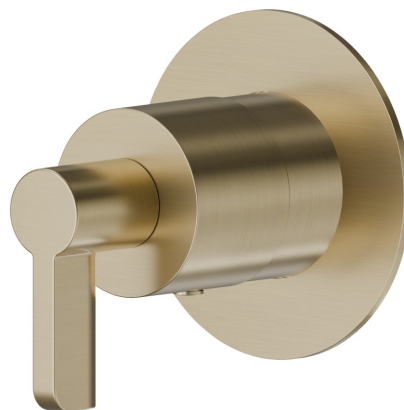

## 73419E.59.098

Robinet d'arrêt. Façade mural. Ø70. - finition PVD Brushed Pale Gold

PVD Brushed Pale Gold

### CARACTÉRISTIQUES

Matériau	<b>Laiton</b>
Installation	<b>Boîte d'encastrement mural</b>
Sorties	<b>1 Sortie</b>
Nécessaires à l'installation	<b><u>27891.00.000</u></b>
Nécessaires à l'installation	<b><u>27892.00.000</u></b>
Nécessaires à l'installation	<b><u>27893.00.000</u></b>
Nécessaires à l'installation	<b><u>27894.00.000</u></b>
Nécessaires à l'installation	<b><u>27895.00.000</u></b>

### DESSIN TECHNIQUE

**73419E.59.098**

Robinet d'arrêt. Façade mural. Ø70. - finition PVD Brushed Pale Gold

## FINITIONS DISPONIBLES

---

**59.098**

finition PVD Brushed Pale Gold

**01.093**

finition Matt Black

**21.018**

finition Chrome