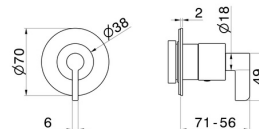

## 73419E.59.098

Robinet d'arrêt. Façade mural. Ø70. - finition PVD Brushed Pale Gold

PVD Brushed Pale Gold

### CARACTÉRISTIQUES

Matériau	<b>Laiton</b>
Installation	<b>Boîte d'encastrement mural</b>
Sorties	<b>1 Sortie</b>
Nécessaires à l'installation	<b><u>27891.00.000</u></b>
Nécessaires à l'installation	<b><u>27892.00.000</u></b>
Nécessaires à l'installation	<b><u>27893.00.000</u></b>
Nécessaires à l'installation	<b><u>27894.00.000</u></b>
Nécessaires à l'installation	<b><u>27895.00.000</u></b>

### DESSIN TECHNIQUE

**73419E.59.098**

Robinet d'arrêt. Façade mural. Ø70. - finition PVD Brushed Pale Gold