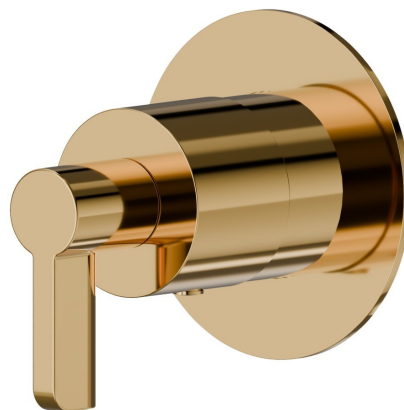

73419E.61.020

Robinet d'arrêt. Façade mural. Ø70. - finition PVD Glossy Gold

CARACTÉRISTIQUES

Matériau	Laiton
Installation	Boîte d'encastrement mural
Sorties	1 Sortie
Nécessaires à l'installation	<u>27891.00.000</u>
Nécessaires à l'installation	<u>27892.00.000</u>
Nécessaires à l'installation	<u>27893.00.000</u>
Nécessaires à l'installation	<u>27894.00.000</u>
Nécessaires à l'installation	<u>27895.00.000</u>

DESSIN TECHNIQUE

73419E.61.020

Robinet d'arrêt. Façade mural. Ø70. - finition PVD Glossy Gold

FINITIONS DISPONIBLES

61.020

PVD Glossy Gold

01.093

finition Matt Black

21.018

finition Chrome

47.083

finition Groove Bronze

58.061

finition PVD Copper Bronze

58.063

finition PVD Gun Metal

59.098

finition PVD Brushed Pale Gold