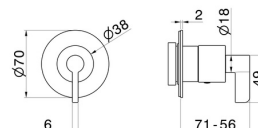

73419E.61.020

Robinet d'arrêt. Façade mural. Ø70. - finition PVD Glossy Gold

CARACTÉRISTIQUES

Matériau	Laiton
Installation	Boîte d'encastrement mural
Sorties	1 Sortie
Nécessaires à l'installation	<u>27891.00.000</u>
Nécessaires à l'installation	<u>27892.00.000</u>
Nécessaires à l'installation	<u>27893.00.000</u>
Nécessaires à l'installation	<u>27894.00.000</u>
Nécessaires à l'installation	<u>27895.00.000</u>

DESSIN TECHNIQUE

73419E.61.020

Robinet d'arrêt. Façade mural. Ø70. - finition PVD Glossy Gold

FINITIONS DISPONIBLES

61.020

PVD Glossy Gold

01.093

finition Matt Black