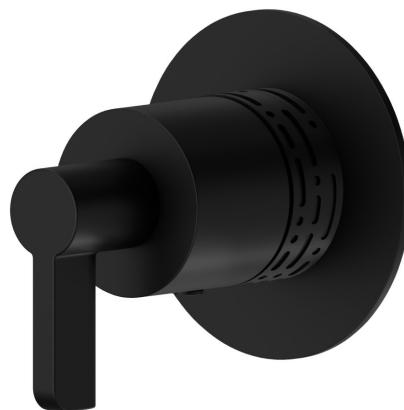

73426E.01.093

Robinet d'arrêt. Façade mural. Ø70. LUXURY - finition Matt Black

CARACTÉRISTIQUES

Matériau	Laiton
Installation	Boîte d'encastrement mural
Sorties	1 Sortie
Nécessaires à l'installation	<u>27892.00.000</u>
Nécessaires à l'installation	<u>27893.00.000</u>
Nécessaires à l'installation	<u>27894.00.000</u>
Nécessaires à l'installation	<u>27895.00.000</u>

DESSIN TECHNIQUE

73426E.01.093

Robinet d'arrêt. Façade mural. Ø70. LUXURY - finition Matt Black

FINITIONS DISPONIBLES

01.093

Matt Black

21.018

finition Chrome

47.083

finition Groove Bronze

58.061

finition PVD Copper Bronze

58.063

finition PVD Gun Metal

59.098

finition PVD Brushed Pale Gold

61.020

finition PVD Glossy Gold