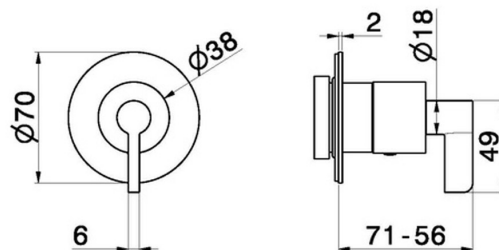

73426E.01.093

Robinet d'arrêt. Façade mural. Ø70. LUXURY - finition Matt Black

CARACTÉRISTIQUES

Matériau	Laiton
Installation	Boîte d'encastrement mural
Sorties	1 Sortie
Nécessaires à l'installation	<u>27892.00.000</u>
Nécessaires à l'installation	<u>27893.00.000</u>
Nécessaires à l'installation	<u>27894.00.000</u>
Nécessaires à l'installation	<u>27895.00.000</u>

DESSIN TECHNIQUE

73426E.01.093

Robinet d'arrêt. Façade mural. Ø70. LUXURY - finition Matt Black

FINITIONS DISPONIBLES

01.093

Matt Black

21.018

finition Chrome