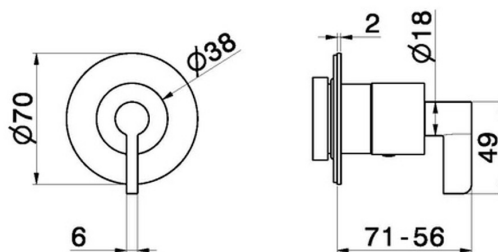

73426E.21.018

Robinet d'arrêt. Façade mural. Ø70. LUXURY - finition Chrome

CARACTÉRISTIQUES

Matériau	Laiton
Installation	Boîte d'encastrement mural
Sorties	1 Sortie
Nécessaires à l'installation	<u>27892.00.000</u>
Nécessaires à l'installation	<u>27893.00.000</u>
Nécessaires à l'installation	<u>27894.00.000</u>
Nécessaires à l'installation	<u>27895.00.000</u>

DESSIN TECHNIQUE

73426E.21.018

Robinet d'arrêt. Façade mural. Ø70. LUXURY - finition Chrome

FINITIONS DISPONIBLES

21.018

Chrome

01.093

finition Matt Black