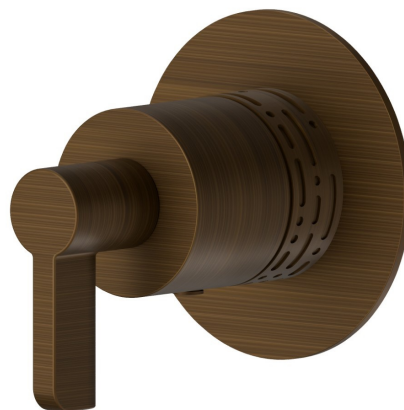

73426E.47.083

Robinet d'arrêt. Façade mural. Ø70. LUXURY - finition Groove Bronze

Groove Bronze

CARACTÉRISTIQUES

Matériau	Laiton
Installation	Boîte d'encastrement mural
Sorties	1 Sortie
Nécessaires à l'installation	<u>27892.00.000</u>
Nécessaires à l'installation	<u>27893.00.000</u>
Nécessaires à l'installation	<u>27894.00.000</u>
Nécessaires à l'installation	<u>27895.00.000</u>

DESSIN TECHNIQUE

73426E.47.083

Robinet d'arrêt. Façade mural. Ø70. LUXURY - finition Groove Bronze

FINITIONS DISPONIBLES

47.083

Groove Bronze

01.093

finition Matt Black

21.018

finition Chrome

58.061

finition PVD Copper Bronze

58.063

finition PVD Gun Metal

59.098

finition PVD Brushed Pale Gold

61.020

finition PVD Glossy Gold