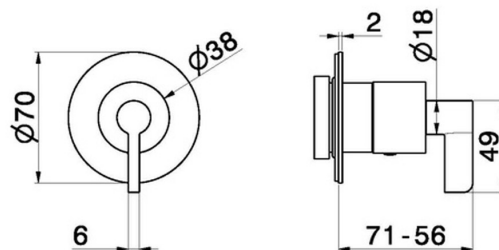

73426E.47.083

Robinet d'arrêt. Façade mural. Ø70. LUXURY - finition Groove Bronze

Groove Bronze

CARACTÉRISTIQUES

Matériau	Laiton
Installation	Boîte d'encastrement mural
Sorties	1 Sortie
Nécessaires à l'installation	<u>27892.00.000</u>
Nécessaires à l'installation	<u>27893.00.000</u>
Nécessaires à l'installation	<u>27894.00.000</u>
Nécessaires à l'installation	<u>27895.00.000</u>

DESSIN TECHNIQUE

73426E.47.083

Robinet d'arrêt. Façade mural. Ø70. LUXURY - finition Groove Bronze

FINITIONS DISPONIBLES

47.083

Groove Bronze

01.093

finition Matt Black