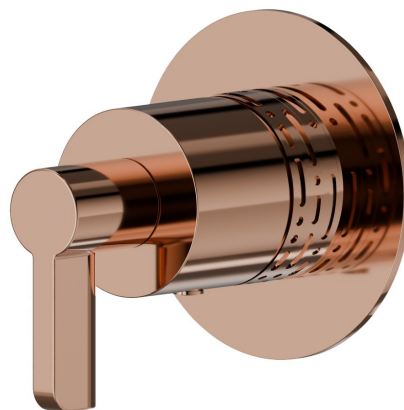

73426E.58.061

Robinet d'arrêt. Façade mural. Ø70. LUXURY - finition PVD Copper Bronze

CARACTÉRISTIQUES

Matériau	Laiton
Installation	Boîte d'encastrement mural
Sorties	1 Sortie
Nécessaires à l'installation	<u>27892.00.000</u>
Nécessaires à l'installation	<u>27893.00.000</u>
Nécessaires à l'installation	<u>27894.00.000</u>
Nécessaires à l'installation	<u>27895.00.000</u>

DESSIN TECHNIQUE

73426E.58.061

Robinet d'arrêt. Façade mural. Ø70. LUXURY - finition PVD Copper Bronze

FINITIONS DISPONIBLES

58.061

PVD Copper Bronze

01.093

finition Matt Black

21.018

finition Chrome

47.083

finition Groove Bronze

58.063

finition PVD Gun Metal

59.098

finition PVD Brushed Pale Gold

61.020

finition PVD Glossy Gold