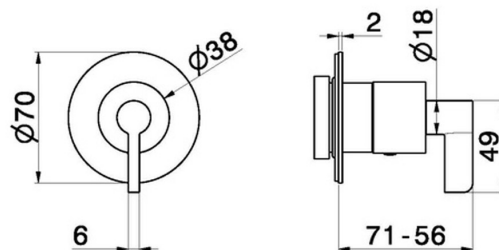

73426E.58.061

Robinet d'arrêt. Façade mural. Ø70. LUXURY - finition PVD Copper Bronze

CARACTÉRISTIQUES

Matériau	Laiton
Installation	Boîte d'encastrement mural
Sorties	1 Sortie
Nécessaires à l'installation	<u>27892.00.000</u>
Nécessaires à l'installation	<u>27893.00.000</u>
Nécessaires à l'installation	<u>27894.00.000</u>
Nécessaires à l'installation	<u>27895.00.000</u>

DESSIN TECHNIQUE

73426E.58.061

Robinet d'arrêt. Façade mural. Ø70. LUXURY - finition PVD Copper Bronze

FINITIONS DISPONIBLES

58.061

PVD Copper Bronze

01.093

finition Matt Black