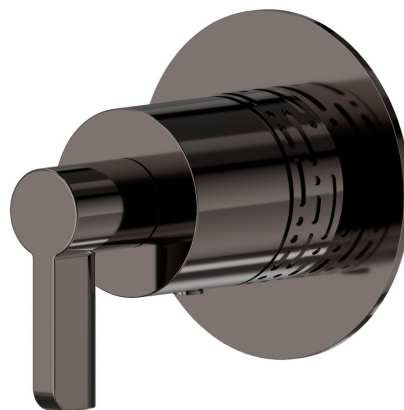

## 73426E.58.063

Robinet d'arrêt. Façade mural. Ø70. LUXURY - finition PVD Gun Metal

### CARACTÉRISTIQUES

Matériau	<b>Laiton</b>
Installation	<b>Boîte d'encastrement mural</b>
Sorties	<b>1 Sortie</b>
Nécessaires à l'installation	<u><b>27892.00.000</b></u>
Nécessaires à l'installation	<u><b>27893.00.000</b></u>
Nécessaires à l'installation	<u><b>27894.00.000</b></u>
Nécessaires à l'installation	<u><b>27895.00.000</b></u>

### DESSIN TECHNIQUE

**73426E.58.063**

Robinet d'arrêt. Façade mural. Ø70. LUXURY - finition PVD Gun Metal