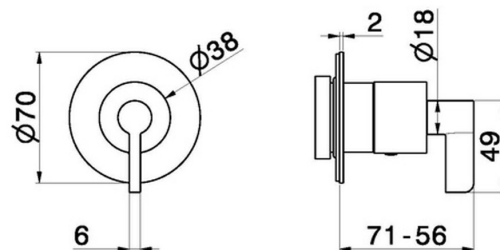

## 73426E.58.063

Robinet d'arrêt. Façade mural. Ø70. LUXURY - finition PVD Gun Metal

### CARACTÉRISTIQUES

Matériau	<b>Laiton</b>
Installation	<b>Boîte d'encastrement mural</b>
Sorties	<b>1 Sortie</b>
Nécessaires à l'installation	<u><b>27892.00.000</b></u>
Nécessaires à l'installation	<u><b>27893.00.000</b></u>
Nécessaires à l'installation	<u><b>27894.00.000</b></u>
Nécessaires à l'installation	<u><b>27895.00.000</b></u>

### DESSIN TECHNIQUE

**73426E.58.063**

Robinet d'arrêt. Façade mural. Ø70. LUXURY - finition PVD Gun Metal