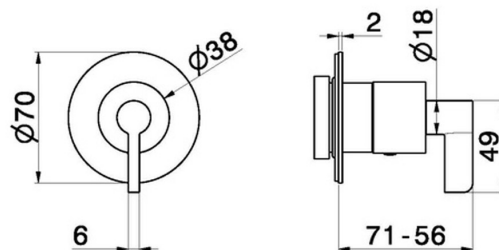

## 73426E.59.098

Robinet d'arrêt. Façade mural. Ø70. LUXURY - finition PVD  
Brushed Pale Gold

### CARACTÉRISTIQUES

Matériau	<b>Laiton</b>
Installation	<b>Boîte d'encastrement mural</b>
Sorties	<b>1 Sortie</b>
Nécessaires à l'installation	<u><b>27892.00.000</b></u>
Nécessaires à l'installation	<u><b>27893.00.000</b></u>
Nécessaires à l'installation	<u><b>27894.00.000</b></u>
Nécessaires à l'installation	<u><b>27895.00.000</b></u>

### DESSIN TECHNIQUE

**73426E.59.098**

Robinet d'arrêt. Façade mural. Ø70. LUXURY - finition PVD Brushed Pale Gold