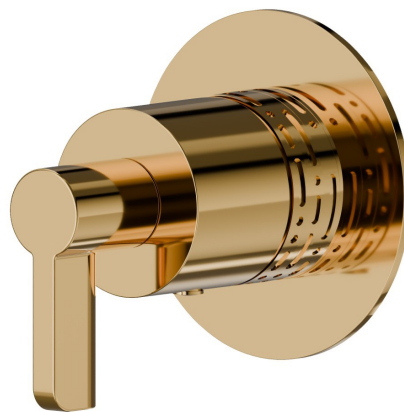

## 73426E.61.020

Robinet d'arrêt. Façade mural. Ø70. LUXURY - finition PVD Glossy Gold

### CARACTÉRISTIQUES

Matériau	<b>Laiton</b>
Installation	<b>Boîte d'encastrement mural</b>
Sorties	<b>1 Sortie</b>
Nécessaires à l'installation	<u><b>27892.00.000</b></u>
Nécessaires à l'installation	<u><b>27893.00.000</b></u>
Nécessaires à l'installation	<u><b>27894.00.000</b></u>
Nécessaires à l'installation	<u><b>27895.00.000</b></u>

### DESSIN TECHNIQUE

**73426E.61.020**

Robinet d'arrêt. Façade mural. Ø70. LUXURY - finition PVD Glossy Gold

## FINITIONS DISPONIBLES

---

**61.020**

PVD Glossy Gold

**01.093**

finition Matt Black

**21.018**

finition Chrome