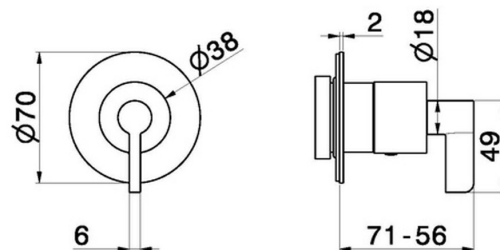

## 73426E.61.020

Robinet d'arrêt. Façade mural. Ø70. LUXURY - finition PVD Glossy Gold

### CARACTÉRISTIQUES

Matériau	<b>Laiton</b>
Installation	<b>Boîte d'encastrement mural</b>
Sorties	<b>1 Sortie</b>
Nécessaires à l'installation	<u><b>27892.00.000</b></u>
Nécessaires à l'installation	<u><b>27893.00.000</b></u>
Nécessaires à l'installation	<u><b>27894.00.000</b></u>
Nécessaires à l'installation	<u><b>27895.00.000</b></u>

### DESSIN TECHNIQUE

**73426E.61.020**

Robinet d'arrêt. Façade mural. Ø70. LUXURY - finition PVD Glossy Gold