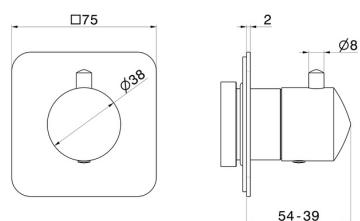

## 69855E.01.014

Robinet d'arrêt. Façade murale - finition Matt White

### CARACTÉRISTIQUES

|                              |                                   |
|------------------------------|-----------------------------------|
| Matériau                     | <b>Laiton</b>                     |
| Installation                 | <b>Boîte d'encastrement mural</b> |
| Sorties                      | <b>1 Sortie</b>                   |
| Nécessaires à l'installation | <b><u>27891.00.000</u></b>        |
| Nécessaires à l'installation | <b><u>27892.00.000</u></b>        |
| Nécessaires à l'installation | <b><u>27893.00.000</u></b>        |
| Nécessaires à l'installation | <b><u>27894.00.000</u></b>        |
| Nécessaires à l'installation | <b><u>27895.00.000</u></b>        |

### DESSIN TECHNIQUE

**69855E.01.014**

Robinet d'arrêt. Façade murale - finition Matt White