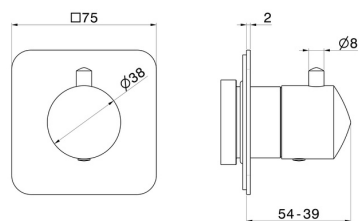

### CARACTÉRISTIQUES

Matériau	<b>Laiton</b>
Installation	<b>Boîte d'encastrement mural</b>
Sorties	<b>1 Sortie</b>
Nécessaires à l'installation	<b><u>27891.00.000</u></b>
Nécessaires à l'installation	<b><u>27892.00.000</u></b>
Nécessaires à l'installation	<b><u>27893.00.000</u></b>
Nécessaires à l'installation	<b><u>27894.00.000</u></b>
Nécessaires à l'installation	<b><u>27895.00.000</u></b>

### DESSIN TECHNIQUE

**69855E.01.093**

Robinet d'arrêt. Façade murale - finition Matt Black