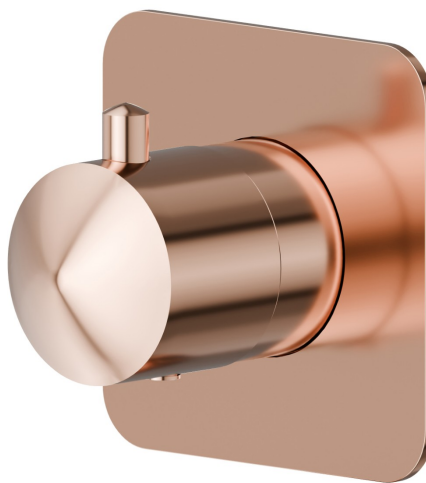

## 69855E.58.061

Robinet d'arrêt. Façade murale - finition PVD Copper Bronze

### CARACTÉRISTIQUES

Matériau	<b>Laiton</b>
Installation	<b>Boîte d'encastrement mural</b>
Sorties	<b>1 Sortie</b>
Nécessaires à l'installation	<b><u>27891.00.000</u></b>
Nécessaires à l'installation	<b><u>27892.00.000</u></b>
Nécessaires à l'installation	<b><u>27893.00.000</u></b>
Nécessaires à l'installation	<b><u>27894.00.000</u></b>
Nécessaires à l'installation	<b><u>27895.00.000</u></b>

### DESSIN TECHNIQUE

**69855E.58.061**

Robinet d'arrêt. Façade murale - finition PVD Copper Bronze

## FINITIONS DISPONIBLES

---

 **58.061**  
PVD Copper Bronze

 **01.014**  
finition Matt White

 **01.093**  
finition Matt Black

 **21.018**  
finition Chrome

 **58.063**  
finition PVD Gun Metal

 **59.064**  
finition PVD Brushed Gun Metal