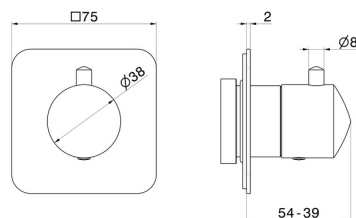

## 69855E.58.061

Robinet d'arrêt. Façade murale - finition PVD Copper Bronze

### CARACTÉRISTIQUES

Matériau	<b>Laiton</b>
Installation	<b>Boîte d'encastrement mural</b>
Sorties	<b>1 Sortie</b>
Nécessaires à l'installation	<b><u>27891.00.000</u></b>
Nécessaires à l'installation	<b><u>27892.00.000</u></b>
Nécessaires à l'installation	<b><u>27893.00.000</u></b>
Nécessaires à l'installation	<b><u>27894.00.000</u></b>
Nécessaires à l'installation	<b><u>27895.00.000</u></b>

### DESSIN TECHNIQUE

**69855E.58.061**

Robinet d'arrêt. Façade murale - finition PVD Copper Bronze