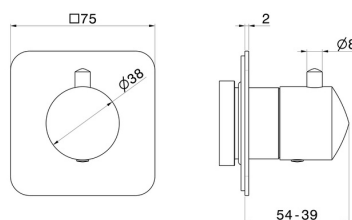

DESSIN TECHNIQUE