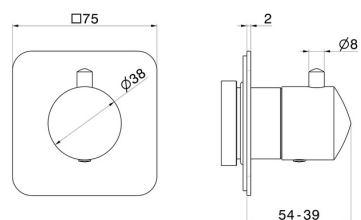

69855E.59.064

Robinet d'arrêt. Façade murale - finition PVD Brushed Gun Metal

PVD Brushed Gun Metal

CARACTÉRISTIQUES

Matériau	Laiton
Installation	Boîte d'encastrement mural
Sorties	1 Sortie
Nécessaires à l'installation	<u>27891.00.000</u>
Nécessaires à l'installation	<u>27892.00.000</u>
Nécessaires à l'installation	<u>27893.00.000</u>
Nécessaires à l'installation	<u>27894.00.000</u>
Nécessaires à l'installation	<u>27895.00.000</u>

DESSIN TECHNIQUE

69855E.59.064

Robinet d'arrêt. Façade murale - finition PVD Brushed Gun Metal

FINITIONS DISPONIBLES

59.064

PVD Brushed Gun Metal

01.014

finition Matt White