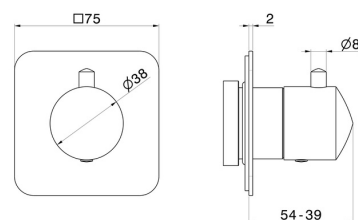

## 69855E.59.067

Robinet d'arrêt. Façade murale - finition PVD Brushed Copper Bronze

 PVD Brushed Copper Bronze

### CARACTÉRISTIQUES

Matériau	<b>Laiton</b>
Installation	<b>Boîte d'encastrement mural</b>
Sorties	<b>1 Sortie</b>
Nécessaires à l'installation	<b><u>27891.00.000</u></b>
Nécessaires à l'installation	<b><u>27892.00.000</u></b>
Nécessaires à l'installation	<b><u>27893.00.000</u></b>
Nécessaires à l'installation	<b><u>27894.00.000</u></b>
Nécessaires à l'installation	<b><u>27895.00.000</u></b>

### DESSIN TECHNIQUE

**69855E.59.067**

Robinet d'arrêt. Façade murale - finition PVD Brushed Copper Bronze