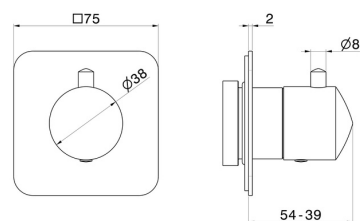

69855E.59.097

Robinet d'arrêt. Façade murale - finition PVD Brushed Gold

CARACTÉRISTIQUES

Matériau	Laiton
Installation	Boîte d'encastrement mural
Sorties	1 Sortie
Nécessaires à l'installation	<u>27891.00.000</u>
Nécessaires à l'installation	<u>27892.00.000</u>
Nécessaires à l'installation	<u>27893.00.000</u>
Nécessaires à l'installation	<u>27894.00.000</u>
Nécessaires à l'installation	<u>27895.00.000</u>

DESSIN TECHNIQUE

69855E.59.097

Robinet d'arrêt. Façade murale - finition PVD Brushed Gold

FINITIONS DISPONIBLES

59.097

PVD Brushed Gold

01.014

finition Matt White