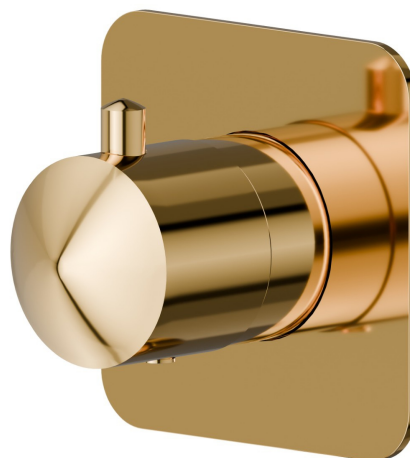

## 69855E.61.020

Robinet d'arrêt. Façade murale - finition PVD Glossy Gold

### CARACTÉRISTIQUES

Matériau	<b>Laiton</b>
Installation	<b>Boîte d'encastrement mural</b>
Sorties	<b>1 Sortie</b>
Nécessaires à l'installation	<b><u>27891.00.000</u></b>
Nécessaires à l'installation	<b><u>27892.00.000</u></b>
Nécessaires à l'installation	<b><u>27893.00.000</u></b>
Nécessaires à l'installation	<b><u>27894.00.000</u></b>
Nécessaires à l'installation	<b><u>27895.00.000</u></b>

### DESSIN TECHNIQUE

**69855E.61.020**

Robinet d'arrêt. Façade murale - finition PVD Glossy Gold