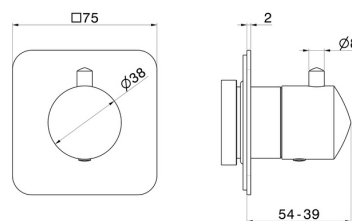

## 69855E.61.020

Robinet d'arrêt. Façade murale - finition PVD Glossy Gold

### CARACTÉRISTIQUES

Matériau	<b>Laiton</b>
Installation	<b>Boîte d'encastrement mural</b>
Sorties	<b>1 Sortie</b>
Nécessaires à l'installation	<b><u>27891.00.000</u></b>
Nécessaires à l'installation	<b><u>27892.00.000</u></b>
Nécessaires à l'installation	<b><u>27893.00.000</u></b>
Nécessaires à l'installation	<b><u>27894.00.000</u></b>
Nécessaires à l'installation	<b><u>27895.00.000</u></b>

### DESSIN TECHNIQUE

**69855E.61.020**

Robinet d'arrêt. Façade murale - finition PVD Glossy Gold