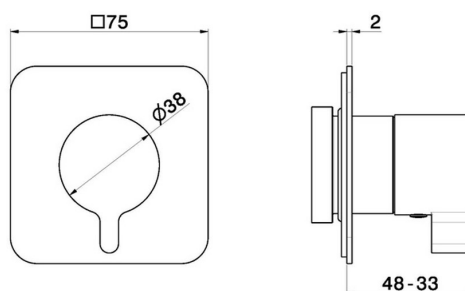

## 69880E.01.014

Robinet d'arrêt. Façade murale - finition Matt White

### CARACTÉRISTIQUES

Matériau	<b>Laiton</b>
Installation	<b>Boîte d'encastrement mural</b>
Type de commande	<b>Monocommande</b>
Sorties	<b>1 Sortie</b>
Nécessaires à l'installation	<b><u>27891.00.000</u></b>
Nécessaires à l'installation	<b><u>27892.00.000</u></b>
Nécessaires à l'installation	<b><u>27893.00.000</u></b>
Nécessaires à l'installation	<b><u>27895.00.000</u></b>

### DESSIN TECHNIQUE

**69880E.01.014**

Robinet d'arrêt. Façade murale - finition Matt White