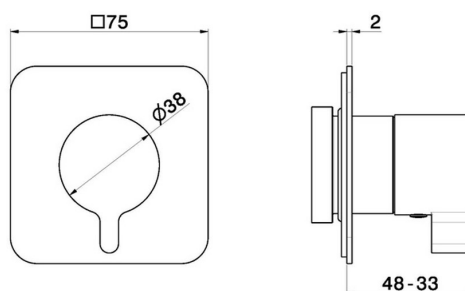

69880E.01.093

Robinet d'arrêt. Façade murale - finition Matt Black

CARACTÉRISTIQUES

Matériau	Laiton
Installation	Boîte d'encastrement mural
Type de commande	Monocommande
Sorties	1 Sortie
Nécessaires à l'installation	<u>27891.00.000</u>
Nécessaires à l'installation	<u>27892.00.000</u>
Nécessaires à l'installation	<u>27893.00.000</u>
Nécessaires à l'installation	<u>27895.00.000</u>

DESSIN TECHNIQUE

 **Aperçu AR**
essayez-le chez vous

Plus de détails
sur notre [site web](#)

69880E.01.093

Robinet d'arrêt. Façade murale - finition Matt Black

FINITIONS DISPONIBLES

01.093

Matt Black