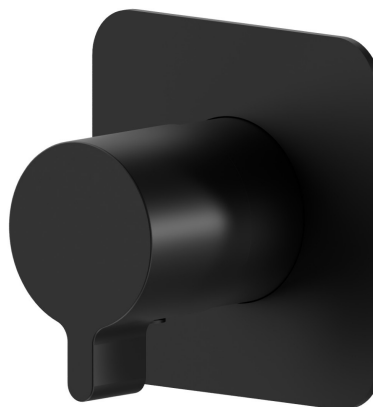

69880E.01.093

Robinet d'arrêt. Façade murale - finition Matt Black

CARACTÉRISTIQUES

Matériau	Laiton
Installation	Boîte d'encastrement mural
Type de commande	Monocommande
Sorties	1 Sortie
Nécessaires à l'installation	<u>27891.00.000</u>
Nécessaires à l'installation	<u>27892.00.000</u>
Nécessaires à l'installation	<u>27893.00.000</u>
Nécessaires à l'installation	<u>27895.00.000</u>

DESSIN TECHNIQUE

 **Aperçu AR**
essayez-le chez vous

Plus de détails
sur notre [site web](#)

69880E.01.093

Robinet d'arrêt. Façade murale - finition Matt Black

FINITIONS DISPONIBLES

01.093

Matt Black