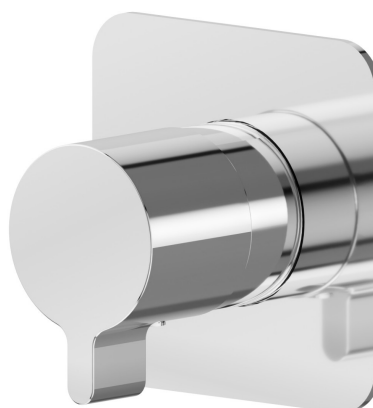

## 69880E.21.018

Robinet d'arrêt. Façade murale - finition Chrome

### CARACTÉRISTIQUES

Matériau	<b>Laiton</b>
Installation	<b>Boîte d'encastrement mural</b>
Type de commande	<b>Monocommande</b>
Sorties	<b>1 Sortie</b>
Nécessaires à l'installation	<b><u>27891.00.000</u></b>
Nécessaires à l'installation	<b><u>27892.00.000</u></b>
Nécessaires à l'installation	<b><u>27893.00.000</u></b>
Nécessaires à l'installation	<b><u>27895.00.000</u></b>

### DESSIN TECHNIQUE

**69880E.21.018**

Robinet d'arrêt. Façade murale - finition Chrome