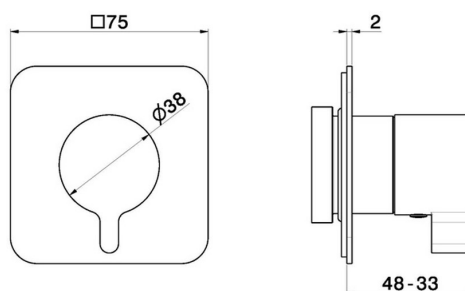

## 69880E.21.018

Robinet d'arrêt. Façade murale - finition Chrome

### CARACTÉRISTIQUES

Matériau	<b>Laiton</b>
Installation	<b>Boîte d'encastrement mural</b>
Type de commande	<b>Monocommande</b>
Sorties	<b>1 Sortie</b>
Nécessaires à l'installation	<b><u>27891.00.000</u></b>
Nécessaires à l'installation	<b><u>27892.00.000</u></b>
Nécessaires à l'installation	<b><u>27893.00.000</u></b>
Nécessaires à l'installation	<b><u>27895.00.000</u></b>

### DESSIN TECHNIQUE

**69880E.21.018**

Robinet d'arrêt. Façade murale - finition Chrome