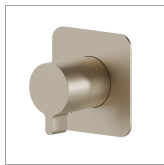

## 69880E.M0.071

Robinet d'arrêt. Façade murale - finition Gold Satin

### CARACTÉRISTIQUES

Matériau	<b>Laiton</b>
Installation	<b>Boîte d'encastrement mural</b>
Type de commande	<b>Monocommande</b>
Sorties	<b>1 Sortie</b>
Nécessaires à l'installation	<b><u>27891.00.000</u></b>
Nécessaires à l'installation	<b><u>27892.00.000</u></b>
Nécessaires à l'installation	<b><u>27893.00.000</u></b>
Nécessaires à l'installation	<b><u>27895.00.000</u></b>

### DESSIN TECHNIQUE

**69880E.M0.071**

Robinet d'arrêt. Façade murale - finition Gold Satin