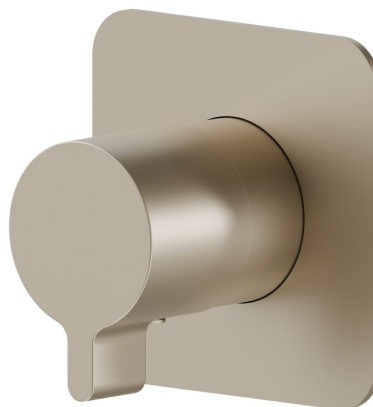

## 69880E.M0.071

Robinet d'arrêt. Façade murale - finition Gold Satin

### CARACTÉRISTIQUES

Matériau	<b>Laiton</b>
Installation	<b>Boîte d'encastrement mural</b>
Type de commande	<b>Monocommande</b>
Sorties	<b>1 Sortie</b>
Nécessaires à l'installation	<b><u>27891.00.000</u></b>
Nécessaires à l'installation	<b><u>27892.00.000</u></b>
Nécessaires à l'installation	<b><u>27893.00.000</u></b>
Nécessaires à l'installation	<b><u>27895.00.000</u></b>

### DESSIN TECHNIQUE

**69880E.M0.071**

Robinet d'arrêt. Façade murale - finition Gold Satin

 **M0.075**  
finition Copper Glossy