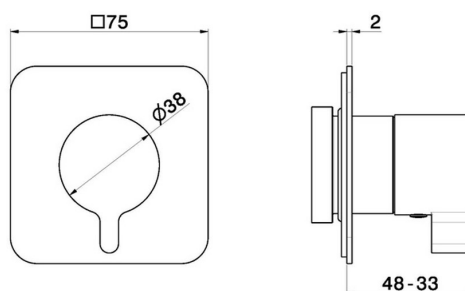

## 69880E.M0.071

Robinet d'arrêt. Façade murale - finition Gold Satin

### CARACTÉRISTIQUES

Matériau	<b>Laiton</b>
Installation	<b>Boîte d'encastrement mural</b>
Type de commande	<b>Monocommande</b>
Sorties	<b>1 Sortie</b>
Nécessaires à l'installation	<b><u>27891.00.000</u></b>
Nécessaires à l'installation	<b><u>27892.00.000</u></b>
Nécessaires à l'installation	<b><u>27893.00.000</u></b>
Nécessaires à l'installation	<b><u>27895.00.000</u></b>

### DESSIN TECHNIQUE

**69880E.M0.071**

Robinet d'arrêt. Façade murale - finition Gold Satin